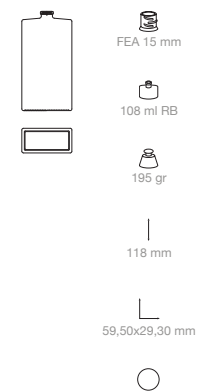

Morisot 100