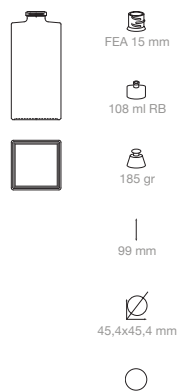

Delacroix 100