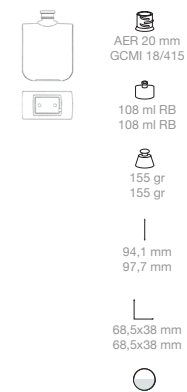

Bramante 100