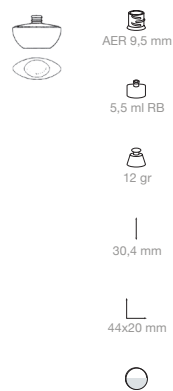

 117 gr

|
42,5 mm

L
56x56 mm

Picasso 100

 FEA 15 mm

 108 ml RB

 187 gr

|
67,7 mm

L
56,5x56,5 mm

Canova 5

Mirò

Goya 6,5

Degas