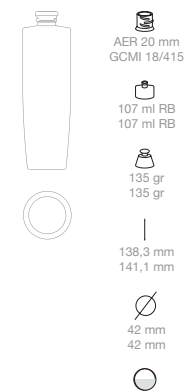

Van Dick 100