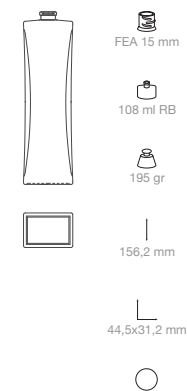

Vlaminck 100