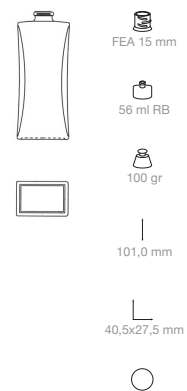

Vlaminck 50