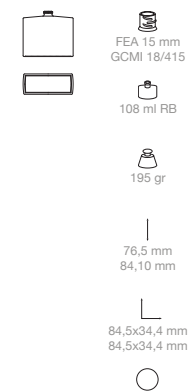

Morisot 100

Pecos 30

Pecos 50

Pecos 100

Seurat 30

Seurat 50

Seurat 100

Delacroix 50

 117 gr

|
42,5 mm

L
56x56 mm

Picasso 100

 FEA 15 mm

 108 ml RB

 187 gr

|
67,7 mm

L
56,5x56,5 mm

Canova 5

Mirò

Goya 6,5

Degas