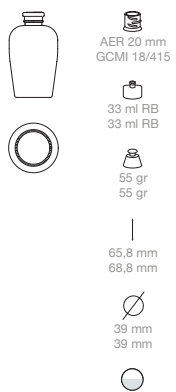

Dalì 30

Dalì 50

Dalì 100

Sphere 75

Gros 100