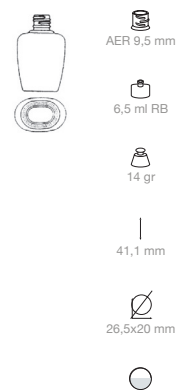

 117 gr

|
42,5 mm

L
56x56 mm

Picasso 100

 FEA 15 mm

 108 ml RB

 187 gr

|
67,7 mm

L
56,5x56,5 mm

Canova 5

Mirò

Goya 6,5

Degas