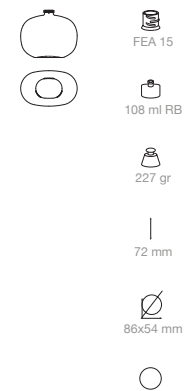

Viviani 100