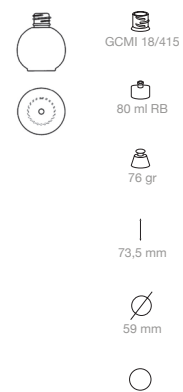

Dalì 30

Dalì 50

Dalì 100

Sphere 75

Gros 100