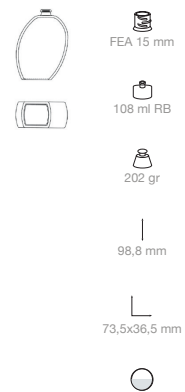

Whistler 100