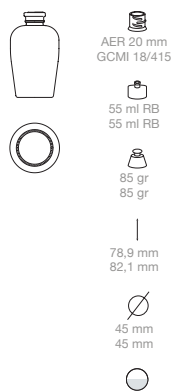

Dalì 30

Dalì 50

Dalì 100

Sphere 75

Gros 100