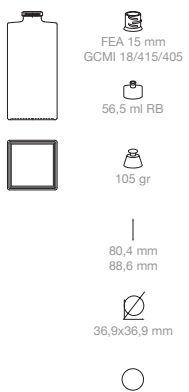

Delacroix 50