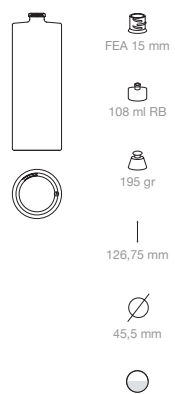

Durer 100 rigato