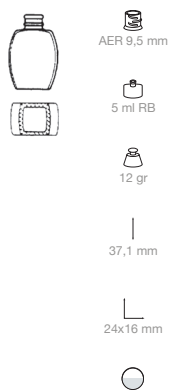

 117 gr

|
42,5 mm

L
56x56 mm

Picasso 100

 FEA 15 mm

 108 ml RB

 187 gr

|
67,7 mm

L
56,5x56,5 mm

Canova 5

Mirò

Goya 6,5

Degas