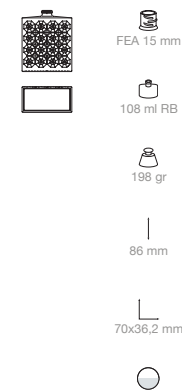

David Diamond 100