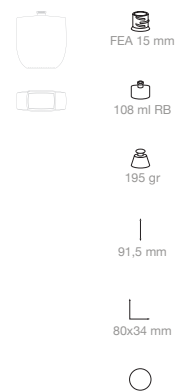

Rembrandt 100