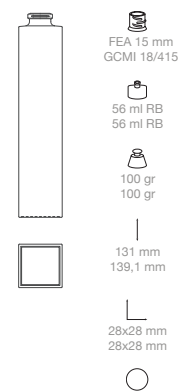

Delacroix 100

Klee 15

Klee 30

Klee 50

Klee 100

Picasso 50

 FEA 15 mm

 56 ml RB

 117 gr

|
42,5 mm

L
56x56 mm

Picasso 100

 FEA 15 mm

 108 ml RB

 187 gr

|
67,7 mm

L
56,5x56,5 mm

Canova 5

Mirò

Goya 6,5

Degas